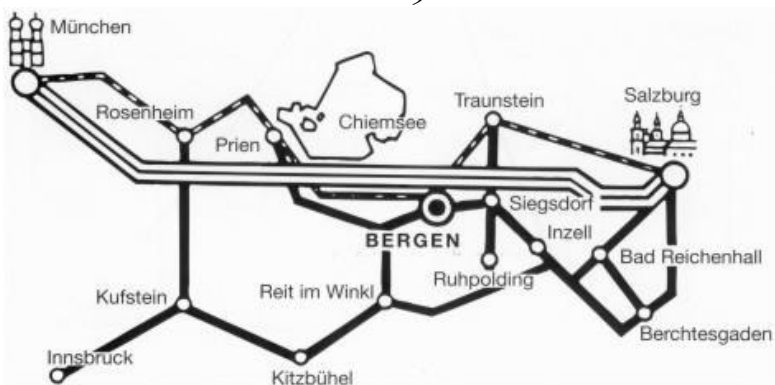

Anfahrt

Schützenhaus 83346 Bergen, Grabenstätter Straße 29

Autobahn A8 - Ausfahrt Bergen - ab Ortsmitte Zufahrt aus allen
Richtungen ausgeschildert

GPS-Koordinaten: N 47°48.561' E 12°34.297'